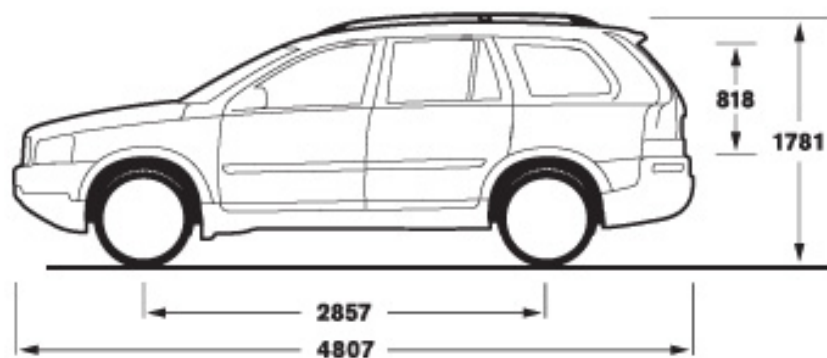

ИНФОРМАЦИЯ

Информация в данном прайслисте может отличаться от действующего предложения. Пожалуйста, обратитесь в дилерский центр Volvo за актуальным предложением. Производитель оставляет за собой право вносить изменения в цены, цвета, используемые материалы, оборудование и модели автомобилей без предварительного предупреждения.