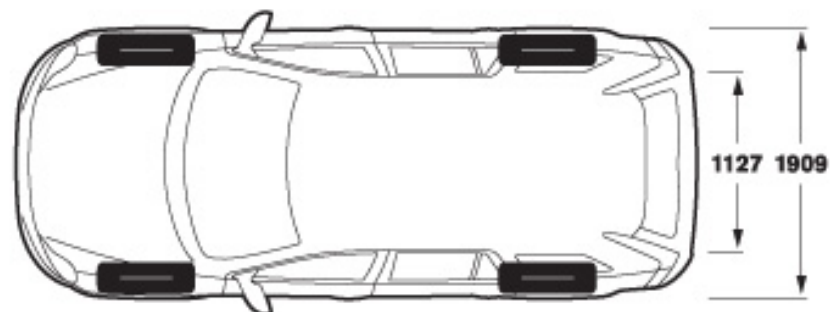

ИНФОРМАЦИЯ

Информация в данном прайслисте может отличаться от действующего предложения. Пожалуйста, обратитесь в дилерский центр Volvo за актуальным предложением. Производитель оставляет за собой право вносить изменения в цены, цвета, используемые материалы, оборудование и модели автомобилей без предварительного предупреждения.