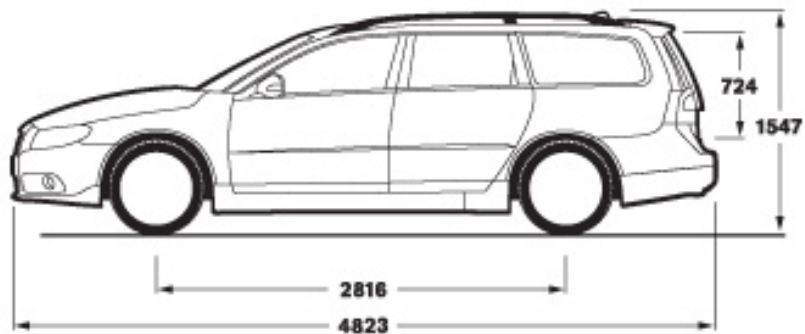

ИНФОРМАЦИЯ

Информация в данном прайслисте может отличаться от действующего предложения. Пожалуйста, обратитесь в дилерский центр Volvo за актуальным предложением. Производитель оставляет за собой право вносить изменения в цены, цвета, используемые материалы, оборудование и модели автомобилей без предварительного предупреждения.