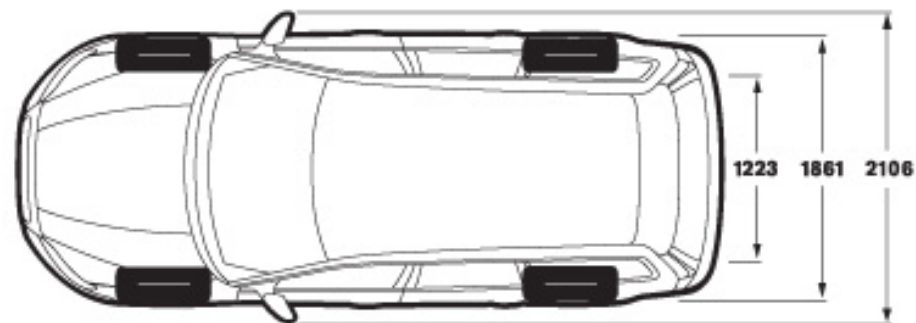

ИНФОРМАЦИЯ

Информация в данном прайслисте может отличаться от действующего предложения. Пожалуйста, обратитесь в дилерский центр Volvo за актуальным предложением. Производитель оставляет за собой право вносить изменения в цены, цвета, используемые материалы, оборудование и модели автомобилей без предварительного предупреждения.