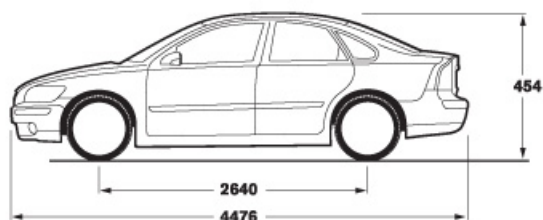

Код	Салон	Base	Kinetic	Momentum	Summum
5DF4	Leather - Calcite / Offblack	1 518	1 085	1 085	0
5DFT	Leather - Calcite & Offblack / Offblack	1 518	1 085	1 085	0
5DM9	Leather - Cacao / Offblack	1 518	1 085	1 085	0
5B77	Textile - Offblack / Offblack	0	0	0	0
5BE1	Textile - Quartz / Beige	0	0	0	0

ТЕХНИЧЕСКАЯ ИНФОРМАЦИЯ

Модель	Объем, см3	Крутящий момент (Nm)	Мощность (kW/l)	CO2 (g/km)	расход (l/100km)
S40 1.6 4 Бензин (20) FWD 5-speed MAN	1596	145	74/100	169	7.1
S40 2.0 4 Бензин (43) FWD 5-speed MAN	1999	185	107/145	176	7.6
S40 D4 5 Дизель (50) FWD 6-speed AUT	1984	400	130/177	149	5.6
S40 D4 5 Дизель (50) FWD 6-speed MAN	1984	400	130/177	134	5.1
S40 D3 5 Дизель (58) FWD 6-speed AUT	1984	350	110/150	149	5.6
S40 D3 5 Дизель (58) FWD 6-speed MAN	1984	350	110/150	134	5.1

ЗАО "ЭЛИТАВТО"

Эл. почта: sales@eliteauto.by
Тел.: +375 17 218 10 22

Адрес: Республика Беларусь, г. Минск, пр. Независимости, 169, 220114

УЧСП "Автофан"

Эл. почта: volvo-grodno@tut.by
Тел.: +375 152 52 66 66

Адрес: Республика Беларусь, г. Гродно, ул. Издательская, 26, 230001

ЧТУП "РеСпект-Авто"

Эл. почта: info@re-spect.by
Тел.: +375 44 7 098 098

Адрес: Республика Беларусь, г. Брест, ул. Ракитная, 20/2, 224005

"АВТО 47+"

Эл. почта: avto47plus@yandex.ru
Тел.: +375 23 241 58 18

Адрес: Республика Беларусь, ул. Циолковского, 47, г. Гомель, 246008