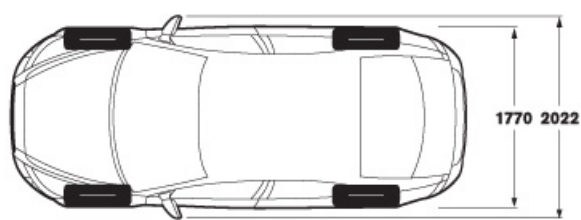

Код	Салон	Base	Kinetic	Momentum	Summum
5DF4	Leather - Calcite / Offblack	1 518	1 085	1 085	0
5DFT	Leather - Calcite & Offblack / Offblack	1 518	1 085	1 085	0
5DM9	Leather - Cacao / Offblack	1 518	1 085	1 085	0
5B77	Textile - Offblack / Offblack	0	0	0	0
5BE1	Textile - Quartz / Beige	0	0	0	0

ТЕХНИЧЕСКАЯ ИНФОРМАЦИЯ

Модель	Объем, см3	Крутящий момент (Nm)	Мощность (kW/l)	CO2 (g/km)	расход (l/100km)
S40 1.6 4 Бензин (20) FWD 5-speed MAN	1596	145	74/100	169	7.1
S40 2.0 4 Бензин (43) FWD 5-speed MAN	1999	185	107/145	176	7.6
S40 D4 5 Дизель (50) FWD 6-speed AUT	1984	400	130/177	149	5.6
S40 D4 5 Дизель (50) FWD 6-speed MAN	1984	400	130/177	134	5.1
S40 D3 5 Дизель (58) FWD 6-speed AUT	1984	350	110/150	149	5.6
S40 D3 5 Дизель (58) FWD 6-speed MAN	1984	350	110/150	134	5.1

ЗАО "ЭЛИТАВТО"

Эл. почта: sales@eliteauto.by
Тел.: +375 17 218 10 22

Адрес: Республика Беларусь, г. Минск, пр. Независимости, 169, 220114

УЧСП "Автофан"

Эл. почта: volvo-grodno@tut.by
Тел.: +375 152 52 66 66

Адрес: Республика Беларусь, г. Гродно, ул. Издательская, 26, 230001

ЧТУП "РеСпект-Авто"

Эл. почта: info@re-spect.by
Тел.: +375 44 7 098 098

Адрес: Республика Беларусь, г. Брест, ул. Ракитная, 20/2, 224005

"АВТО 47+"

Эл. почта: avto47plus@yandex.ru
Тел.: +375 23 241 58 18

Адрес: Республика Беларусь, ул. Циолковского, 47, г. Гомель, 246008