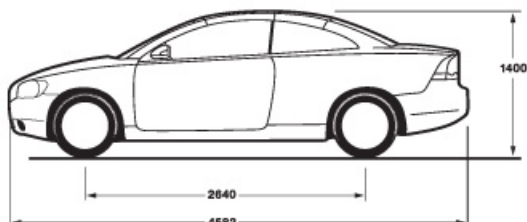

ТЕХНИЧЕСКАЯ ИНФОРМАЦИЯ

Модель	Объем, см3	Крутящий момент (Nm)	Мощность (kW/l)	CO2 (g/km)	расход (l/100km)
C70 D4 5 Дизель (50) FWD 6-speed AUT	1984	400	130/177	169	6.4
C70 D4 5 Дизель (50) FWD 6-speed MAN	1984	400	130/177	154	5.9
C70 D3 5 Дизель (58) FWD 6-speed AUT	1984	350	110/150	169	6.4
C70 D3 5 Дизель (58) FWD 6-speed MAN	1984	350	110/150	154	5.9
C70 T5 5 Бензин (67) FWD 5-speed AUT	2521	320	169/230	219	9.4