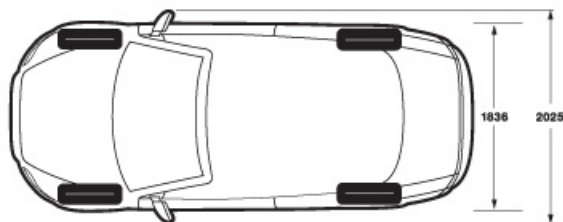

САЛОН

Код	Салон	Kinetic	Momentum	Summum
5677	Flex-tech & Leather - Offblack / Offblack	542	0	0
5577	Textile & Flex-tech - Qffblack / Offblack	0	0	0
5D84	Leather - Calcite / Umbra	1 518	1 085	0
5D7M	Leather - Cranberry / Offblack	1 518	1 085	0
5D7H	Leather - Offblack / Offblack	1 518	1 085	0
5D79	Leather - Cacao / Offblack	1 518	1 085	0
5D78	Leather - Calcite / Offblack	1 518	1 085	0
5681	Flex-tech & Leather - Quartz / Umbra	542	0	0
5E78	Sovereigen Hide Leather - Calcite / Offblack	3 145	2 278	1 312
5E77	Sovereigen Hide Leather - Offblack / Offblack	3 145	2 278	1 312
5E79	Sovereigen Hide Leather - Cacao / Offblack	3 145	2 278	1 312
5E84	Sovereigen Hide Leather - Calcite / Umbra	3 145	2 278	1 312

ТЕХНИЧЕСКАЯ ИНФОРМАЦИЯ

Модель	Объем, см3	Крутящий момент (Nm)	Мощность (kW/l)	CO2 (g/km)	расход (l/100km)
C70 D4 5 Дизель (50) FWD 6-speed AUT	1984	400	130/177	169	6.4
C70 D4 5 Дизель (50) FWD 6-speed MAN	1984	400	130/177	154	5.9
C70 D3 5 Дизель (58) FWD 6-speed AUT	1984	350	110/150	169	6.4
C70 D3 5 Дизель (58) FWD 6-speed MAN	1984	350	110/150	154	5.9
C70 T5 5 Бензин (67) FWD 5-speed AUT	2521	320	169/230	219	9.4

ЗАО "ЭЛИТАВТО"

Эл. почта: sales@eliteauto.by

Тел.: +375 17 218 10 22

Адрес: Республика Беларусь, г. Минск, пр. Независимости, 169, 220114

УЧСП "Автофан"

Эл. почта: volvo-grodno@tut.by

Тел.: +375 152 52 66 66

Адрес: Республика Беларусь, г. Гродно, ул. Издательская, 26, 230001

ЧТУП "РеСпект-Авто"

Эл. почта: info@re-spect.by

Тел.: +375 44 7 098 098

Адрес: Республика Беларусь, г. Брест, ул. Ракитная, 20/2, 224005

"АВТО 47+"

Эл. почта: avto47plus@yandex.ru

Тел.: +375 23 241 58 18

Адрес: Республика Беларусь, ул. Циолковского, 47, г. Гомель, 246008