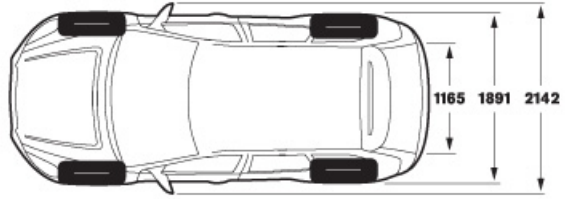

ТЕХНИЧЕСКАЯ ИНФОРМАЦИЯ

Модель	Объем, см³	Крутящий момент (Nm)	Мощность (kW/l)	CO₂ (g/km)	расход (l/100km)
XC60 D3 4 Дизель (52) FWD 6-speed AUT	1984	400	120/163	179	6.8
XC60 D3 4 Дизель (52) FWD 6-speed MAN	1984	400	120/163	154	5.9
XC60 D5 5 Дизель (70) AWD 6-speed MAN	2400	420	151/205	174	6.6
XC60 D5 5 Дизель (70) AWD 6-speed AUT	2400	420	151/205	184	7.0
XC60 D3 5 Дизель (80) AWD 6-speed MAN	2400	420	120/163	174	6.6
XC60 D3 5 Дизель (80) AWD 6-speed AUT	2400	420	120/163	184	7.0
XC60 T6 6 Бензин (90) AWD 6-speed AUT	2953	440	224/304	249	10.7

ЗАО "ЭЛИТАВТО"

Эл. почта: sales@eliteauto.by
Тел.: +375 17 218 10 22

Адрес: Республика Беларусь, г. Минск, пр. Независимости, 169, 220114

УЧСП "Автофан"

Эл. почта: volvo-grodno@tut.by

Тел.: +375 152 52 66 66

Адрес: Республика Беларусь, г. Гродно, ул. Издательская, 26, 230001

ЧТУП "РеСпект-Авто"

Эл. почта: info@re-spect.by
Тел.: +375 44 7 098 098

Адрес: Республика Беларусь, г. Брест, ул. Ракитная, 20/2, 224005

"АВТО 47+"

Эл. почта: avto47plus@yandex.ru

Тел.: +375 23 241 58 18

Адрес: Республика Беларусь, ул. Циолковского, 47, г. Гомель, 246008