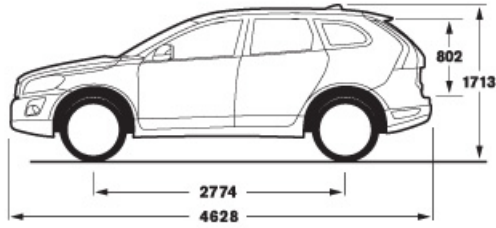

ТЕХНИЧЕСКАЯ ИНФОРМАЦИЯ

Модель	Объем, см ³	Крутящий момент (Nm)	Мощность (kW/l)	CO ₂ (g/km)	расход (l/100km)
XC60 D3 4 Дизель (52) FWD 6-speed AUT	1984	400	120/163	179	6.8
XC60 D3 4 Дизель (52) FWD 6-speed MAN	1984	400	120/163	154	5.9
XC60 D5 5 Дизель (70) AWD 6-speed MAN	2400	420	151/205	174	6.6
XC60 D5 5 Дизель (70) AWD 6-speed AUT	2400	420	151/205	184	7.0
XC60 D3 5 Дизель (80) AWD 6-speed MAN	2400	420	120/163	174	6.6
XC60 D3 5 Дизель (80) AWD 6-speed AUT	2400	420	120/163	184	7.0
XC60 T6 6 Бензин (90) AWD 6-speed AUT	2953	440	224/304	249	10.7