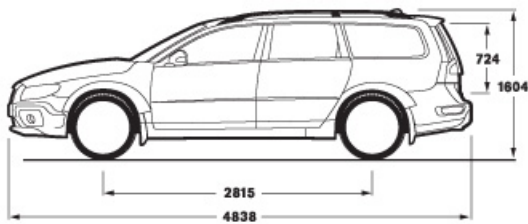

ТЕХНИЧЕСКАЯ ИНФОРМАЦИЯ

Модель	Объем, см³	Крутящий момент (Nm)	Мощность (kW/l)	CO₂ (g/km)	расход (l/100km)
XC70 D3 4 Дизель (52) FWD 6-speed AUT	1984	400	120/163	179	6.8
XC70 D3 4 Дизель (52) FWD 6-speed MAN	1984	400	120/163	154	5.9
XC70 D5 5 Дизель (70) AWD 6-speed MAN	2400	420	151/205	182	6.9
XC70 D5 5 Дизель (70) AWD 6-speed AUT	2400	420	151/205	189	7.2
XC70 D3 5 Дизель (80) AWD 6-speed MAN	2400	420	120/163	182	6.9
XC70 D3 5 Дизель (80) AWD 6-speed AUT	2400	420	120/163	189	7.2
XC70 T6 6 Бензин (90) AWD 6-speed AUT	2953	440	224/304	248	10.6

INFORMATION

Информация в данном прайс-листе может отличаться от действующего предложения. Пожалуйста, обратитесь в дилерский центр Volvo за актуальным предложением. Производитель оставляет за собой право вносить изменения в цены, цвета, используемые материалы, оборудование и модели автомобилей без предварительного предупреждения.

ЗАО "ЭЛИТАВТО"

Эл. почта: sales@eliteauto.by

Тел.: +375 17 218 10 22

Адрес: Республика Беларусь, г. Минск, пр. Независимости, 169, 220114

УЧСП "Автофан"

Эл. почта: volvo-grodno@tut.by

Тел.: +375 152 52 66 66

Адрес: Республика Беларусь, г. Гродно, ул. Издательская, 26, 230001

ЧТУП "РеСпект-Авто"

Эл. почта: info@re-spect.by

Тел.: +375 44 7 098 098

Адрес: Республика Беларусь, г. Брест, ул. Ракитная, 20/2, 224005

"АВТО 47+"

Эл. почта: avto47plus@yandex.ru

Тел.: +375 23 241 58 18

Адрес: Республика Беларусь, ул. Циолковского, 47, г. Гомель, 246008