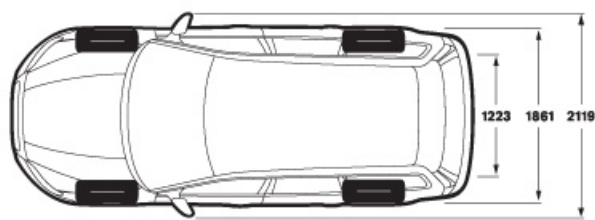

ТЕХНИЧЕСКАЯ ИНФОРМАЦИЯ

Модель	Объем, см³	Крутящий момент (Nm)	Мощность (kW/l)	CO₂ (g/km)	расход (l/100km)
XC70 D3 4 Дизель (52) FWD 6-speed AUT	1984	400	120/163	179	6.8
XC70 D3 4 Дизель (52) FWD 6-speed MAN	1984	400	120/163	154	5.9
XC70 D5 5 Дизель (70) AWD 6-speed MAN	2400	420	151/205	182	6.9
XC70 D5 5 Дизель (70) AWD 6-speed AUT	2400	420	151/205	189	7.2
XC70 D3 5 Дизель (80) AWD 6-speed MAN	2400	420	120/163	182	6.9
XC70 D3 5 Дизель (80) AWD 6-speed AUT	2400	420	120/163	189	7.2
XC70 T6 6 Бензин (90) AWD 6-speed AUT	2953	440	224/304	248	10.6

INFORMATION

Информация в данном прайс-листе может отличаться от действующего предложения. Пожалуйста, обратитесь в дилерский центр Volvo за актуальным предложением. Производитель оставляет за собой право вносить изменения в цены, цвета, используемые материалы, оборудование и модели автомобилей без предварительного предупреждения.

ЗАО "ЭЛИТАВТО"

Эл. почта: sales@eliteauto.by

Тел.: +375 17 218 10 22

Адрес: Республика Беларусь, г. Минск, пр. Независимости, 169, 220114

УЧСП "Автофан"

Эл. почта: volvo-grodno@tut.by

Тел.: +375 152 52 66 66

Адрес: Республика Беларусь, г. Гродно, ул. Издательская, 26, 230001

ЧТУП "РеСпект-Авто"

Эл. почта: info@re-spect.by

Тел.: +375 44 7 098 098

Адрес: Республика Беларусь, г. Брест, ул. Ракитная, 20/2, 224005

"АВТО 47+"

Эл. почта: avto47plus@yandex.ru

Тел.: +375 23 241 58 18

Адрес: Республика Беларусь, ул. Циолковского, 47, г. Гомель, 246008