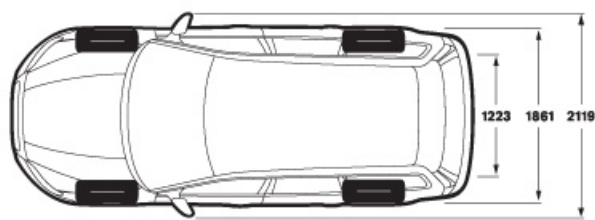

ТЕХНИЧЕСКАЯ ИНФОРМАЦИЯ

Модель	Объем, см3	Крутящий момент (Nm)	Мощность (kW/)	CO2 (g/km)	расход (l/100km)
XC70 D3 4 Дизель (52) FWD 6-speed AUT	1984	400	120/163	179	6.8
XC70 D3 4 Дизель (52) FWD 6-speed MAN	1984	400	120/163	154	5.9
XC70 D5 5 Дизель (70) AWD 6-speed MAN	2400	420	151/205	182	6.9
XC70 D5 5 Дизель (70) AWD 6-speed AUT	2400	420	151/205	189	7.2
XC70 D3 5 Дизель (80) AWD 6-speed MAN	2400	420	120/163	182	6.9
XC70 D3 5 Дизель (80) AWD 6-speed AUT	2400	420	120/163	189	7.2
XC70 T6 6 Бензин (90) AWD 6-speed AUT	2953	440	224/304	248	10.6

ЗАО "ЭЛИТАВТО"

Эл. почта: sales@eliteauto.by

Тел.: +375 17 218 10 22

Адрес: Республика Беларусь, г. Минск, пр. Независимости, 169, 220114

УЧСП "Автофан"

Эл. почта: volvo-grodno@tut.by

Тел.: +375 152 52 66 66

Адрес: Республика Беларусь, г. Гродно, ул. Издательская, 26, 230001

ЧТУП "РеСпект-Авто"

Эл. почта: info@re-spect.by

Тел.: +375 44 7 098 098

Адрес: Республика Беларусь, г. Брест, ул. Ракитная, 20/2, 224005

"АВТО 47+"

Эл. почта: avto47plus@yandex.ru

Тел.: +375 23 241 58 18

Адрес: Республика Беларусь, ул. Циолковского, 47, г. Гомель, 246008