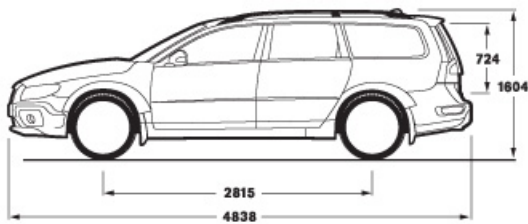

ТЕХНИЧЕСКАЯ ИНФОРМАЦИЯ

Модель	Объем, см3	Крутящий момент (Nm)	Мощность (kW/)	CO2 (g/km)	расход (l/100km)
XC70 D3 4 Дизель (52) FWD 6-speed AUT	1984	400	120/163	179	6.8
XC70 D3 4 Дизель (52) FWD 6-speed MAN	1984	400	120/163	154	5.9
XC70 D5 5 Дизель (70) AWD 6-speed MAN	2400	420	151/205	182	6.9
XC70 D5 5 Дизель (70) AWD 6-speed AUT	2400	420	151/205	189	7.2
XC70 D3 5 Дизель (80) AWD 6-speed MAN	2400	420	120/163	182	6.9
XC70 D3 5 Дизель (80) AWD 6-speed AUT	2400	420	120/163	189	7.2
XC70 T6 6 Бензин (90) AWD 6-speed AUT	2953	440	224/304	248	10.6

ЗАО "ЭЛИТАВТО"

Эл. почта: sales@eliteauto.by

Тел.: +375 17 218 10 22

Адрес: Республика Беларусь, г. Минск, пр. Независимости, 169, 220114

УЧСП "Автофан"

Эл. почта: volvo-grodno@tut.by

Тел.: +375 152 52 66 66

Адрес: Республика Беларусь, г. Гродно, ул. Издательская, 26, 230001

ЧТУП "РеСпект-Авто"

Эл. почта: info@re-spect.by

Тел.: +375 44 7 098 098

Адрес: Республика Беларусь, г. Брест, ул. Ракитная, 20/2, 224005

"АВТО 47+"

Эл. почта: avto47plus@yandex.ru

Тел.: +375 23 241 58 18

Адрес: Республика Беларусь, ул. Циолковского, 47, г. Гомель, 246008