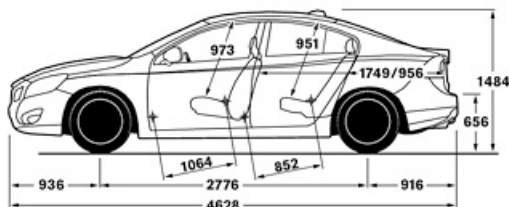

Код	Салон	Base	Kinetic	Momentum	Summum
3113	Leather - Beechwood / Beige with Offblack Instrument Paneltop	1 411	1 411	1 411	0
311B	Leather - Softbeige / Beige with Espresso Instrument Paneltop	1 411	1 411	1 411	0
311C	Leather - Beechwood / Beige with Espresso Instrument Paneltop	1 411	1 411	1 411	0

ТЕХНИЧЕСКАЯ ИНФОРМАЦИЯ

Модель	Объем, см3	Крутящий момент (Nm)	Мощность (kW/)	CO2 (g/km)	расход (л/100km)
S60 2.0T 4 Бензин (44) FWD 6-speed MAN	1999	300	149/203	0	0.0
S60 2.0T 4 Бензин (44) FWD 6-speed POWERSHIFT	1999	300	149/203	0	0.0
S60 D3 4 Дизель (52) FWD 6-speed AUT	1984	400	120/163	154	5.9
S60 D3 4 Дизель (52) FWD 6-speed MAN	1984	400	120/163	139	5.3
S60 D5 5 Дизель (70) FWD 6-speed AUT	2400	420	151/205	166	6.3
S60 D5 5 Дизель (70) FWD 6-speed MAN	2400	420	151/205	139	5.3
S60 D5 5 Дизель (70) AWD 6-speed AUT	2400	420	151/205	179	6.8
S60 T6 6 Бензин (90) AWD 6-speed AUT	2953	440	224/304	231	9.9

INFORMATION

Информация в данном прайс-листе может отличаться от действующего предложения. Пожалуйста, обратитесь в дилерский центр Volvo за актуальным предложением. Производитель оставляет за собой право вносить изменения в цены, цвета, используемые материалы, оборудование и модели автомобилей без предварительного предупреждения.

ЗАО "ЭЛИТАВТО"

Эл. почта: sales@eliteauto.by

Тел.: +375 17 218 10 22

Адрес: Республика Беларусь, г. Минск, пр. Независимости, 169, 220114

УЧСП "Автофан"

Эл. почта: volvo-grodno@tut.by

Тел.: +375 152 52 66 66

Адрес: Республика Беларусь, г. Гродно, ул. Издательская, 26, 230001

ЧТУП "РеСпект-Авто"

Эл. почта: info@re-spect.by

Тел.: +375 44 7 098 098

Адрес: Республика Беларусь, г. Брест, ул. Ракитная, 20/2, 224005

"АВТО 47+"

Эл. почта: avto47plus@yandex.ru

Тел.: +375 23 241 58 18

Адрес: Республика Беларусь, ул. Циолковского, 47, г. Гомель, 246008