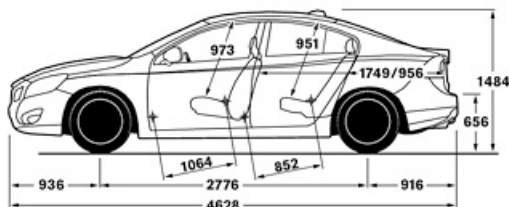

Код	Салон	Base	Kinetic	Momentum	Summum
3113	Leather - Beechwood / Beige with Offblack Instrument Paneltop	1 085	1 085	1 085	0
311B	Leather - Softbeige / Beige with Espresso Instrument Paneltop	1 085	1 085	1 085	0
311C	Leather - Beechwood / Beige with Espresso Instrument Paneltop	1 085	1 085	1 085	0

ТЕХНИЧЕСКАЯ ИНФОРМАЦИЯ

Модель	Объем, см³	Крутящий момент (Nm)	Мощность (kW/л)	CO₂ (g/km)	расход (л/100km)
S60 2.0T 4 Бензин (44) FWD 6-speed MAN	1999	300	149/203	0	0.0
S60 2.0T 4 Бензин (44) FWD 6-speed POWERSHIFT	1999	300	149/203	0	0.0
S60 D3 4 Дизель (52) FWD 6-speed AUT	1984	400	120/163	154	5.9
S60 D3 4 Дизель (52) FWD 6-speed MAN	1984	400	120/163	139	5.3
S60 D5 5 Дизель (70) FWD 6-speed AUT	2400	420	151/205	166	6.3
S60 D5 5 Дизель (70) FWD 6-speed MAN	2400	420	151/205	139	5.3
S60 D5 5 Дизель (70) AWD 6-speed AUT	2400	420	151/205	179	6.8
S60 T6 6 Бензин (90) AWD 6-speed AUT	2953	440	224/304	231	9.9

ЗАО "ЭЛИТАВТО"

Эл. почта: sales@eliteauto.by

Тел.: +375 17 218 10 22

Адрес: Республика Беларусь, г. Минск, пр. Независимости, 169, 220114

УЧСП "Автофан"

Эл. почта: volvo-grodno@tut.by

Тел.: +375 152 52 66 66

Адрес: Республика Беларусь, г. Гродно, ул. Издательская, 26, 230001

ЧТУП "РеСпект-Авто"

Эл. почта: info@re-spect.by

Тел.: +375 44 7 098 098

Адрес: Республика Беларусь, г. Брест, ул. Ракитная, 20/2, 224005

"АВТО 47+"

Эл. почта: avto47plus@yandex.ru

Тел.: +375 23 241 58 18

Адрес: Республика Беларусь, ул. Циолковского, 47, г. Гомель, 246008